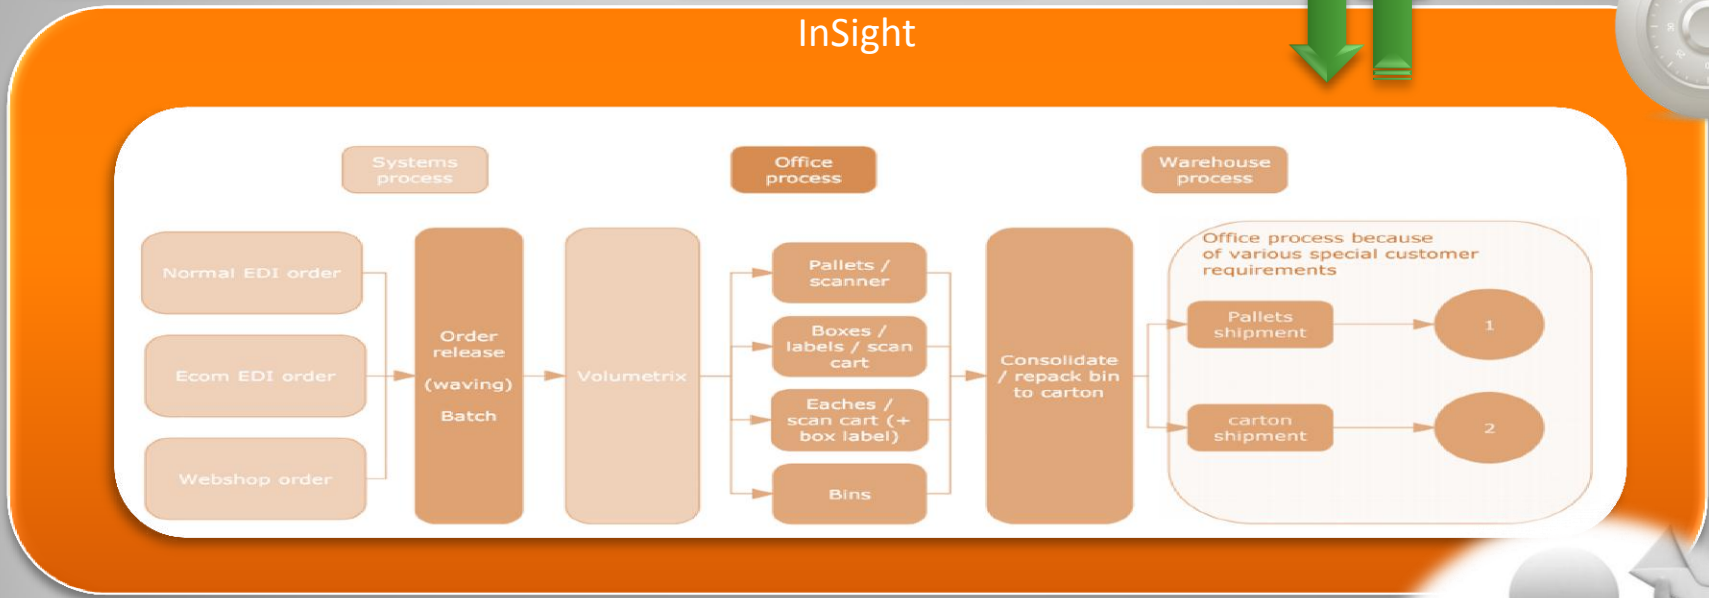

SPieR-IT
Business Solutions

InSight Logistics

warehouse solutions

JD Edwards

InSight

Ready to go in 4 weeks!

W2

Scan Location
00

Ingericht op uw groei..
Schaalbaar
Generiek

20 jaar kennis
20 jaar ervaring
In één oplossing!

InSight Enterprise

InSight

DATA IMPORT

Scan to System
XIS import

Locatiebeheer
Voorraadbeheer
Pick order optimalisatie
More@Once
AutoReplenishment

Ingericht op uw groei..
Schaalbaar
Generiek

20 jaar kennis
20 jaar ervaring
In één oplossing!

InSight Business

ScanWatch

ScanGo-Cart

Point to sort

Volumetrix/Cubing

Pick to Light

20 jaar kennis
20 jaar ervaring
In één oplossing!

Generiek

Schaalbaar

InSight LOGIMORE Suite

Locatiebeheer
Voorraadbeheer
Pick order optimalisatie
More Orders@Once
AutoReplenishment

InSight

DATA IMPORT

Scan to InSight
XIS InSight import